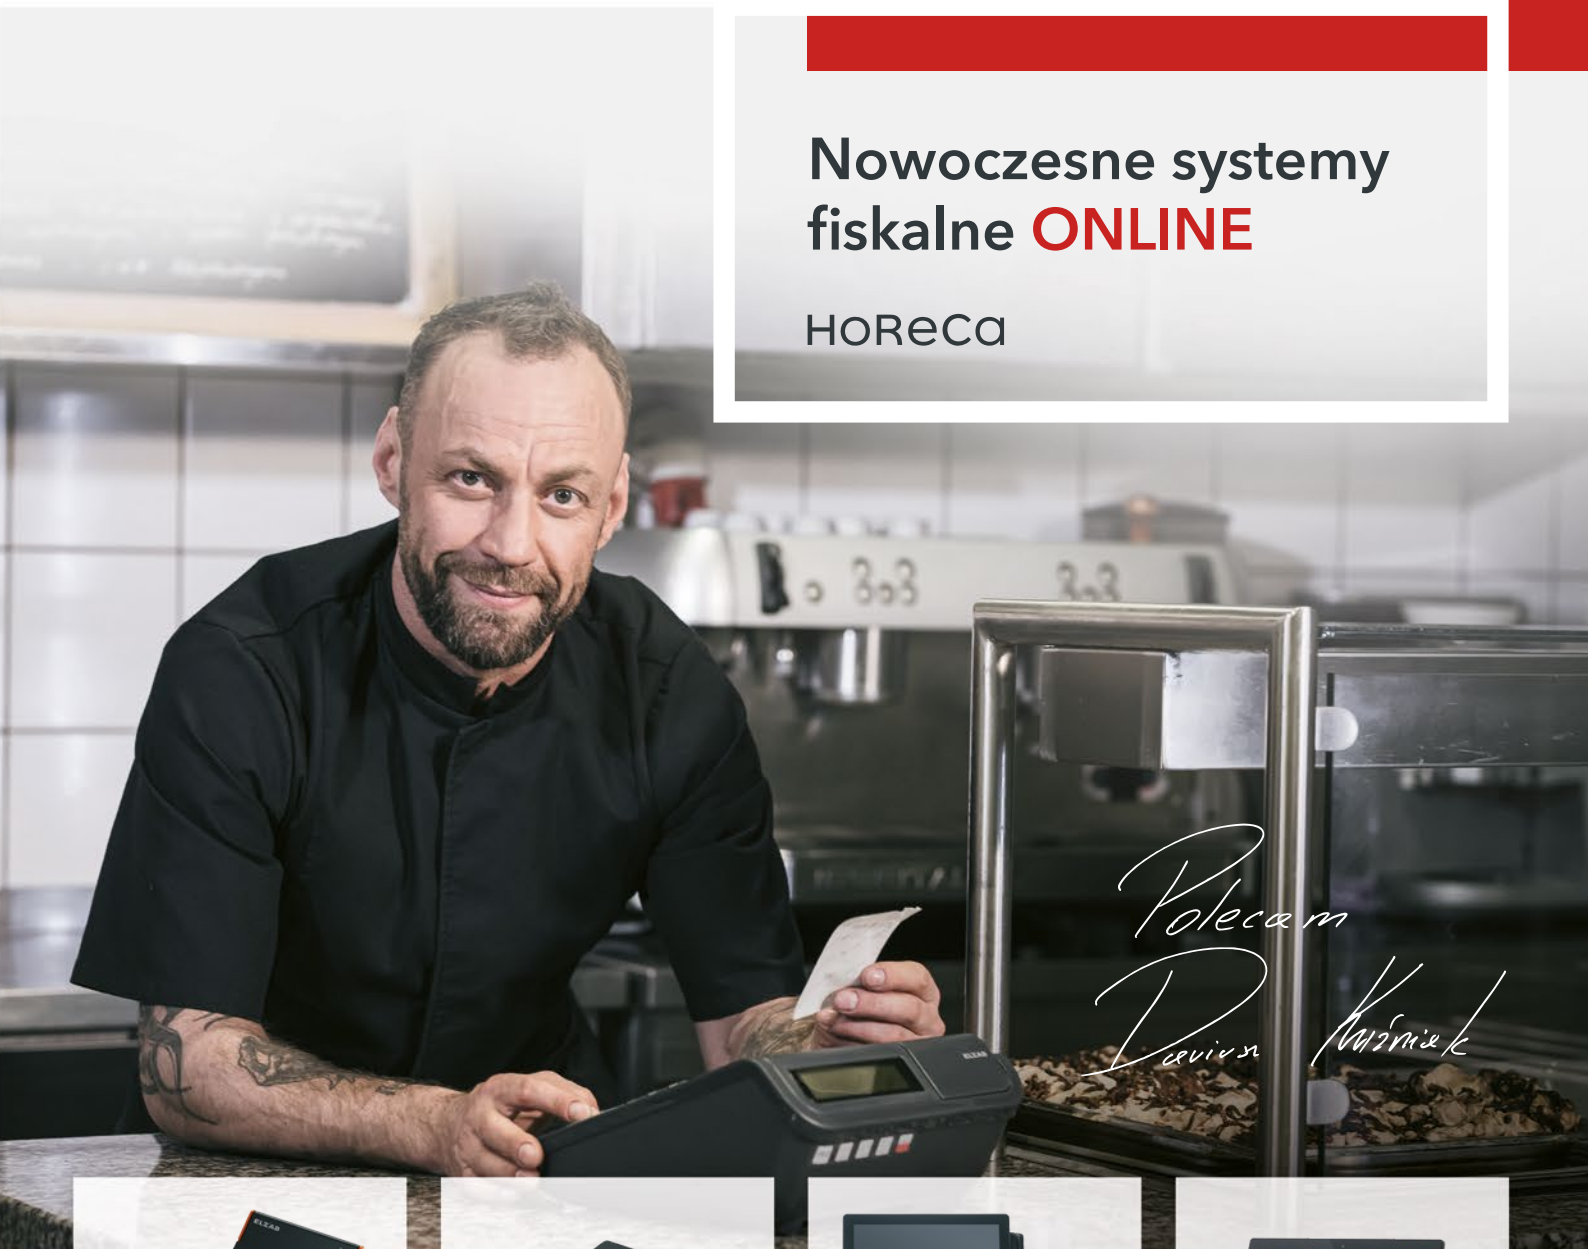

Nowoczesne systemy
fiskalne **ONLINE**

HORECa

KASY FISKALNE
ONLINE

DRUKARKI FISKALNE
ONLINE

ZESTAWY
POS

DOTYKAČKA

dotykačka

NIEZAWODNY SYSTEM KASOWY

KASY FISKALNE

ONLINE

M/platform

- ✓ wachlarz urządzeń o bazie towarowej 5.000, 10.000 lub 20.000 PLU
- ✓ czytelne wyświetlacze
- ✓ do pracy w hotelach, restauracjach, barach i cateringu
- ✓ definiowanie klawiszy:
- ✓ wydruk nr NIP nabywcy na paragonie
 - Szybka sprzedaż, Szybka funkcja – przydatne w gastronomii
 - tryb usług czasowych - do wykorzystania na parkingach, w wypożyczalniach, kręgielniach hotelowych
- ✓ prostota obsługi, łatwość utrzymania w czystości

ELZAB K10 ONLINE - 5.000 PLU

- niewielka, mobilna kasa dedykowana do pracy stacjonarnej w małej gastronomii, a także pracy poza siedzibą baru
- dotykowa klawiatura zapewniająca prostą obsługę
- wymienna bateria o dużej pojemności
- antypoślizgowa obudowa o ciekawej kolorystyce, wytrzymała na przypadkowe uderzenia
- współpraca z terminalem kart płatniczych, PIN Padem oraz innymi urządzeniami zewnętrznymi
- nagrodzona za wzornictwo w konkursach: Dobry Wzór, Red Dot Design Award, Teraz Polska
- komunikacja bezprzewodowa: Wi-Fi / Bluetooth lub GPRS / Bluetooth

ELZAB Jota ONLINE - 20.000 PLU

- zaawansowana funkcjonalnie kasa dla większych placówek gastronomicznych
- rozbudowany system rozliczeń, rabatowania i raportów
- wygodna klawiatura mechaniczna
- graficzny, czytelny, 4-liniowy wyświetlacz kasjera
- mechanizm drukujący easy-load z długą 80 metrową rolką papieru
- możliwość podpięcia kilku terminali kart płatniczych jednocześnie
- współpraca z wieloma urządzeniami zewnętrznymi
- opcjonalna nakładka na klawiaturę chroni kasę przed zachlapaniem i pozwala zachować urządzenie w czystości
- komunikacja bezprzewodowa: LAN, Wi-Fi / Bluetooth lub GPRS / Bluetooth