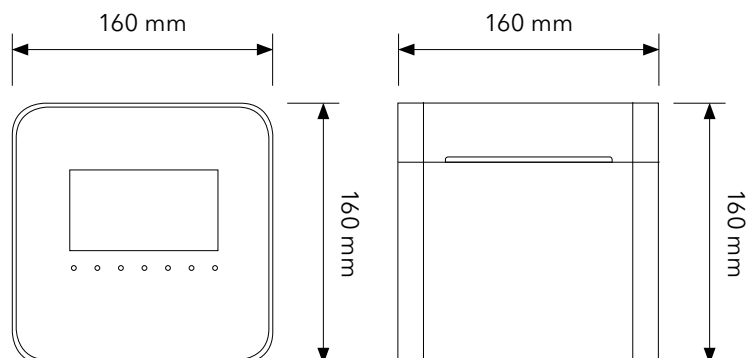

MECHANIZM DRUKUJĄCY

Rodzaj	termiczny z obcinaczem, heavy duty
Szerokość papieru	80 mm
Długość rolki	80 m
Szybkość wydruku	do 300 mm/s

WYŚWIETLACZ

Klient	TFT, 4,3", kolorowy z możliwością wyświetlania do 8 grafik
Kasjer	nie dotyczy

KOMUNIKACJA BEZPRZEWODOWA

- moduł Wifi/Bluetooth zintegrowany

ZASILANIE

Zasilacz zewnętrzny	24V/ 2,5A
Akumulator	żelowy 2 x 6V/ 1,2Ah

GABARYTY

Gł./szer./wys.	160 x 160 x 160 mm
Masa	2,85 kg

AKCESORIA

- wolnostojący wyświetlacz klienta