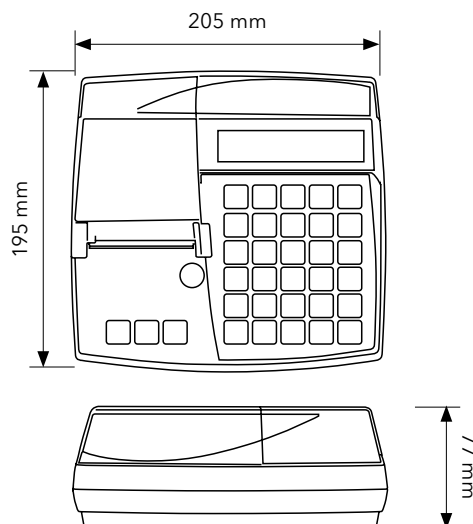

MECHANIZM DRUKUJĄCY

Rodzaj	termiczny, easy load
Szerokość papieru	57 mm
Długość rolki	40 m
Szybkość wydruku	do 60 mm/s

WYŚWIETLACZ

Klient	diodowy LED, 8 cyfrowy
Kasjer	alfanumeryczny LCD, podświetlany, 2 x 24 znaki

GABARYTY

Gł./szer./wys.	195 x 205 x 77 mm
Masa	0,89 kg

AKCESORIA

- wymienna wkładka klawiatury do kasy z klawiaturą membranową (w komplecie)
- przewód zasilania samochodowego 12V
- skórzane etui
- torba na kasę