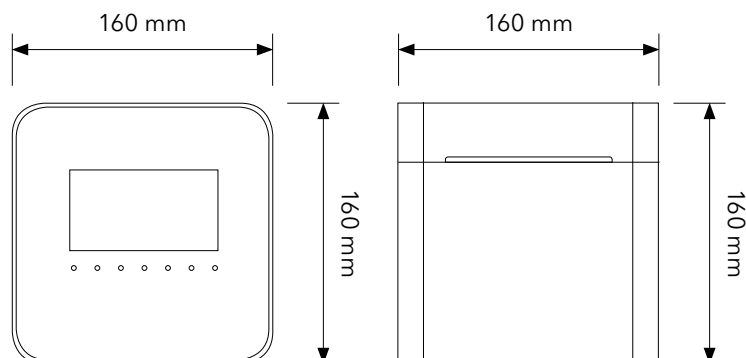

Zastosowanie znajdzie także w sklepach internetowych, dzięki możliwości zdalnego zarządzania drukarką z sieci globalnej (tryb klient).

cube
ONLINE

ELZAB Cube ONLINE

PARAMETRY URZĄDZENIA

Wersja otwierania pokrywy drukarki	ręczna, elektryczna
Kolor obudowy	srebrny
Ilość grup towarowych	-
Ilość towarów wiązanych	-
Długość nazwy towaru	64 znaki
Maksymalna liczba kasjerów	-
Wydruki niefiskalne	możliwość definiowania dowolnych wydruków (superformatka)
Wydruk kodów QR	w liniach dodatkowych po paragonie i w superformatce
Logo graficzne w nagłówku	tak

MECHANIZM DRUKUJĄCY

Rodzaj	termiczny z obcinaczem, heavy duty
Szerokość papieru	80 mm
Długość rolki	80 m
Szybkość wydruku	do 300 mm/s

WYŚWIETLACZ

Klient	TFT, 4,3", kolorowy z możliwością wyświetlania do 8 grafik
Kasjer	nie dotyczy

KOMUNIKACJA BEZPRZEWODOWA

- moduł Wifi/Bluetooth zintegrowany

ZASILANIE

Zasilacz zewnętrzny	24V/ 2,5A
Akumulator	żelowy 2 x 6V/ 1,2Ah

GABARYTY

Gł./szer./wys.	160 x 160 x 160 mm
Masa	2,85 kg

AKCESORIA

- wolnostojący wyświetlacz klienta