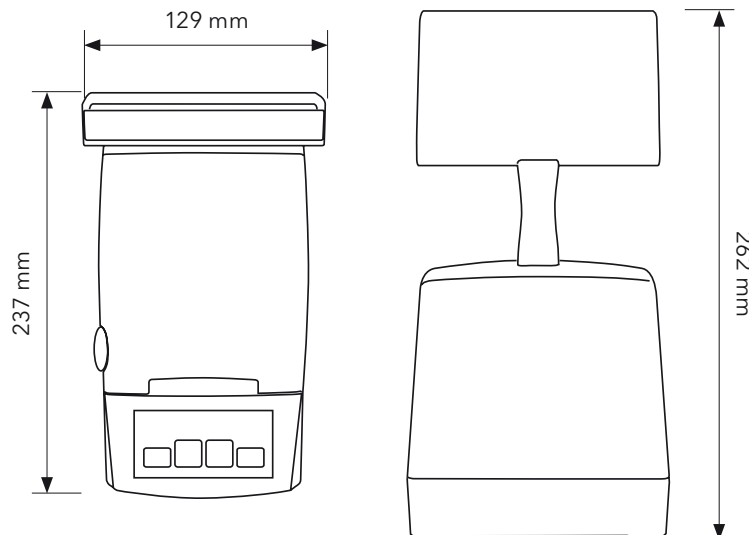

AKCESORIA

- wolnostojący wyświetlacz klienta